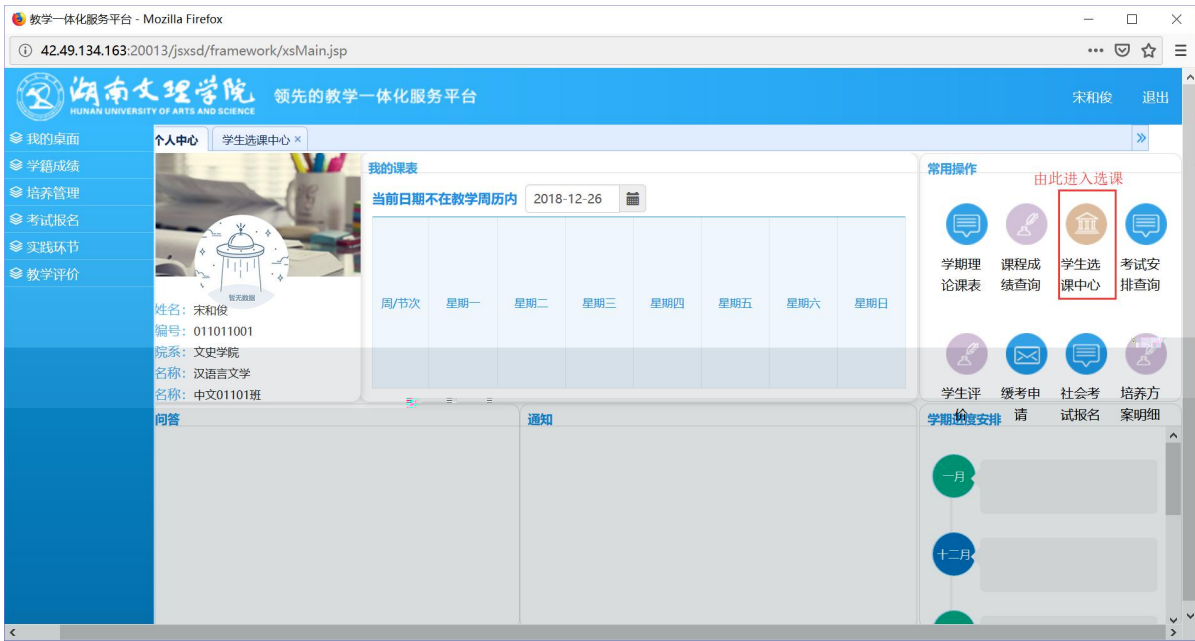

浏览器地址栏: 172.26.0.187/jsxsd/

湖南文理学院 教学一体化服务平台
HUNAN UNIVERSITY OF ARTS AND SCIENCE

用户登录

请输入账号

请输入密码

忘记密码

登录

温馨提示: 推荐使用IE9以上浏览器以及360极速模式。

选课学分情况

公选课选课

本学期选课学分/门数要求及已选情况							
	最高总学分	专业内跨年级选课(控制)		跨专业选课(控制)		校公共选修课选课(控制)	
		学分	门数	学分	门数	学分	门数
设置(控制)要求	不控制	不控制	不控制	不控制	不控制	2	1
已选统计	20.0	0.0	0	0.0	0	0.0	0

类别: [所有课程](#) 课程: 上课老师: 星期: 节次: 过滤已满课程 过滤冲突课程 过滤限选课程 查询